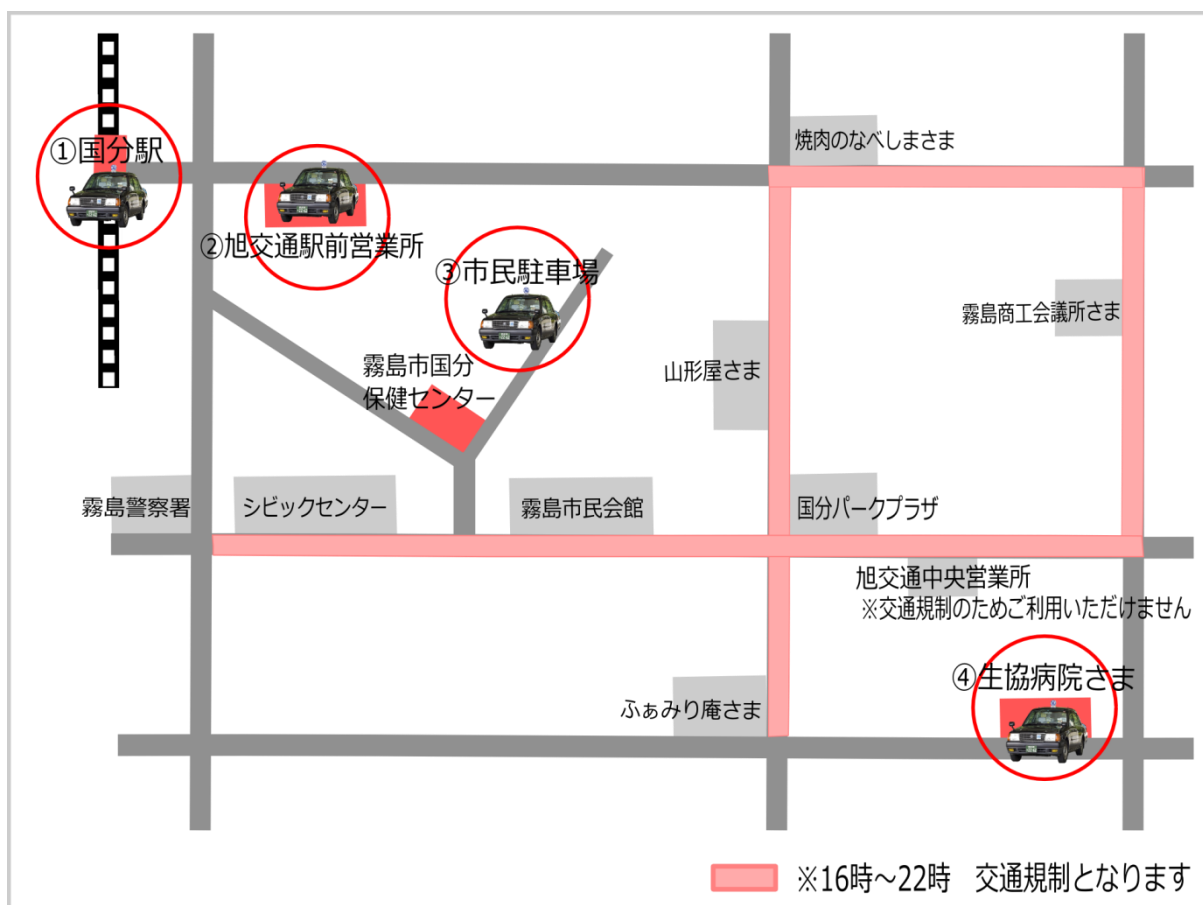

第49回 霧島国分夏まつり タクシー乗り場のご案内

平成25年7月13～14日に開催される「霧島国分夏まつり」期間中、交通規制のためタクシー乗り場の変更がございます。お客さまには大変ご迷惑をおかけしますが、よろしくお願いいたします。

■お祭り会場周辺のタクシー乗り場

- ①国分駅
- ②旭交通 駅前営業所
- ③ **[臨時]** 霧島市国分保健センター裏 市民駐車場
- ④国分生協病院さま前

※中央営業所は交通規制のためご利用いただけません。

当日は、大変な混雑が予想されます。お出かけの際は、早めのご予約をお勧めいたします。

 **旭交通タクシー**
0995-45-1111
<http://www.asahikotsu.com>